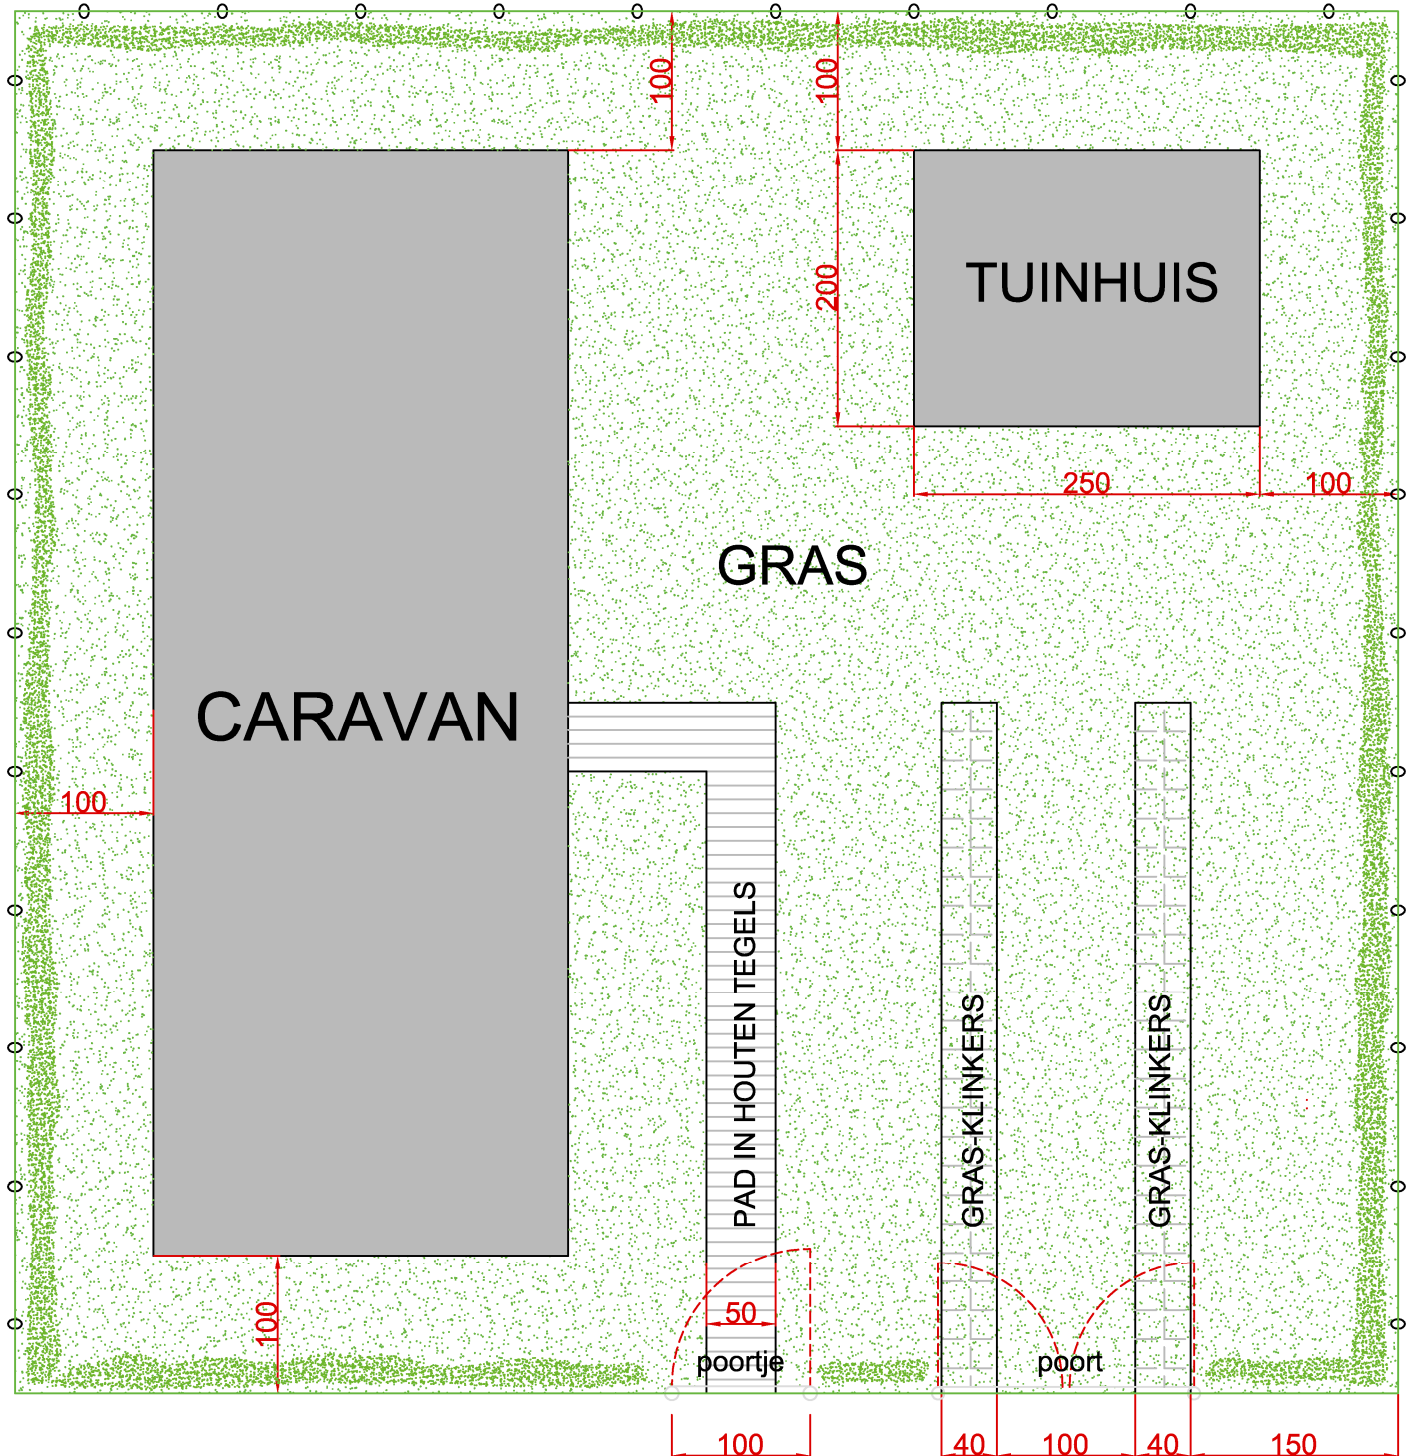

KOUTER CAMPING NV PLAN PERCEEL

Vrijblijvend terras 20 m² met houten tegels

Zijkanten, voor- en achterkant :

Bekaert draad met betonplaat (totale hoogte 1 m) + haag van groene Lugustrum